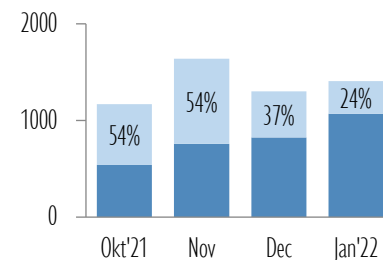

Tirdzniecība