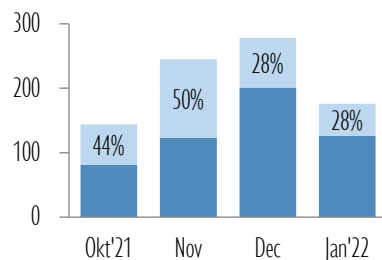

Pārējā rūpniecība