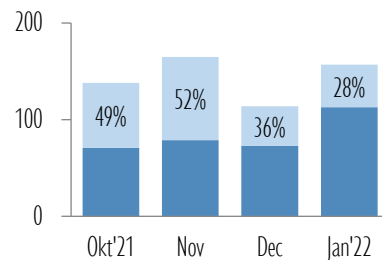

Operācijas ar nekustamo īpašumu