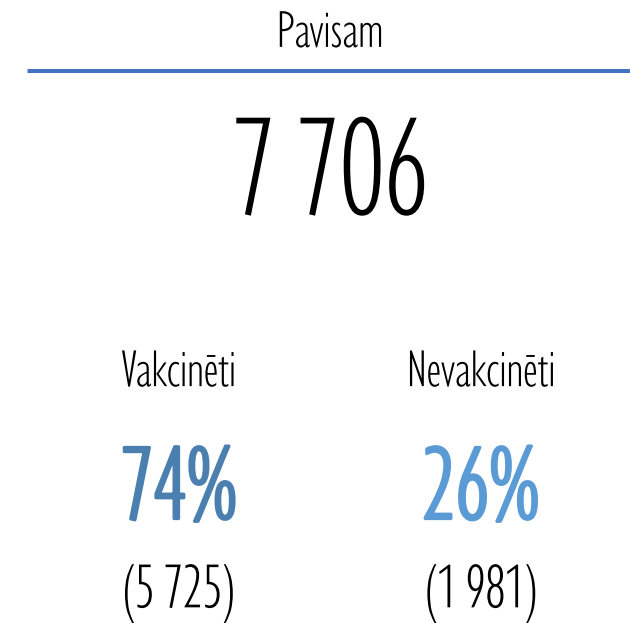

Ekonomikas ministrija

NODARBINĀTO VAKCINĀCIJA PRET COVID-19

974 tūkst.

Veikuši pilnu vakcinācijas kursu

96%

No kopējā nodarbināto skaita

VAKCINĀCIJA NOZARU DALĪJUMĀ

Pret COVID-19 vakcinēto skaits (pilns vakcinācijas kurss, tūkstošos un procentos no nodarbinātajiem)

VAKCINĀCIJA NOZARU DALĪJUMĀ

Pret COVID-19 nevakcinēto skaits

Ekonomikas ministrija

BEZDARBNIĒKU VAKCINĀCIJAS APTVERE

Statusu ieguvušo skaits pa nedēļām (laikā no 2021.gada 1.oktobra līdz 2022.gada 28.janvārim)

Statusu ieguvušo skaits no 2022.gada sākuma
(līdz 2022.gada 28.janvārim)

BEZDARBNIEKI PA NOZARĒM PĒC PĒDĒJĀS DARBA VIETAS

Kopš māsēdes sākuma statusu ieguvušo skaits un vakcinācijas aptvere (laikā no 2021.gada 18.oktobra līdz 2022.gada 28.janvārim)