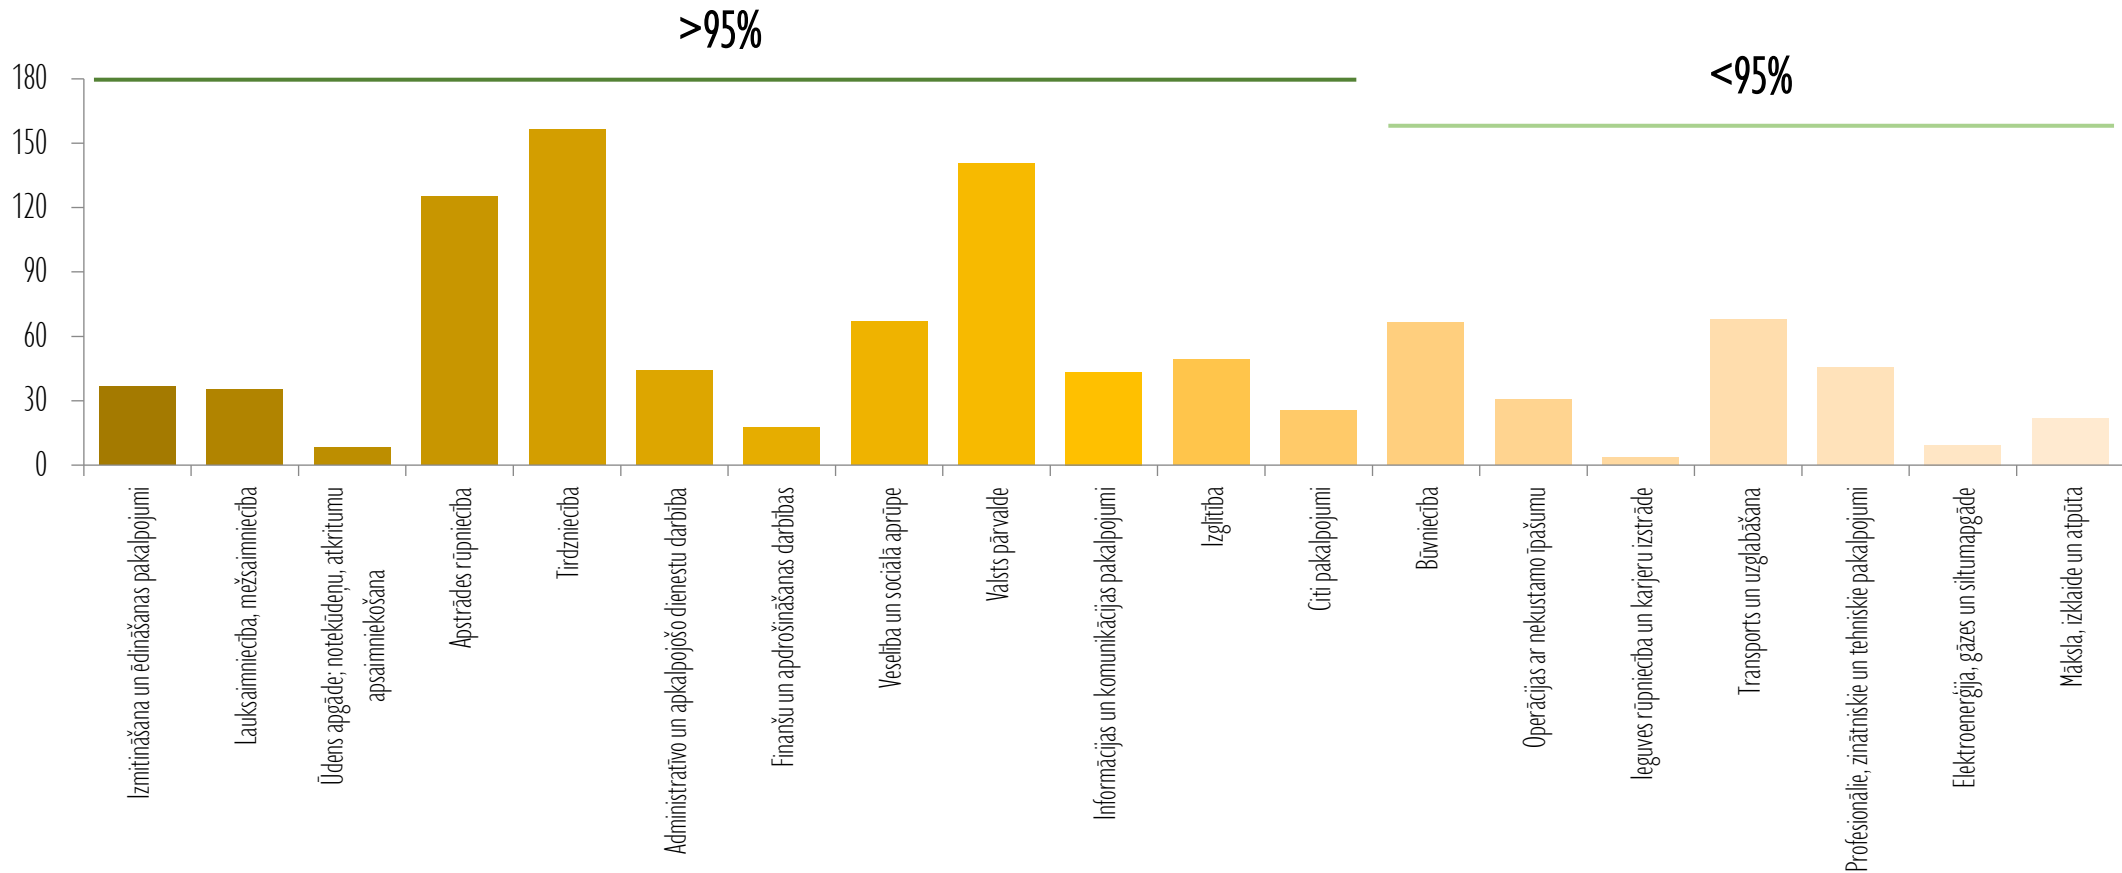

No kopējā iedzīvotāju skaita

1 337 366

Saņēmuši vismaz 1.vakcīnu

71%

No kopējā iedzīvotāju skaita

VAKCINĀCIJAS GAITA LATVIJĀ PA VECUMA GRUPĀM

Pret Covid-19 vakcinēto īpatsvars (uzsākuši vakcinācijas kursu, procentos)

Ekonomikas ministrija

NODARBINĀTO VAKCINĀCIJA PRET COVID-19

974 tūkst.

Veikuši pilnu vakcinācijas kursu

96%

No kopējā nodarbināto skaita

VAKCINĀCIJA NOZARU DALĪJUMĀ

Pret COVID-19 vakcinēto skaits (pilns vakcinācijas kurss, tūkstošos un procentos no nodarbinātajiem)

VAKCINĀCIJA NOZARU DALĪJUMĀ

Pret COVID-19 nevakcinēto skaits

Ekonomikas ministrija

BEZDARBNIĒKU VAKCINĀCIJAS APTVERE

Statusu ieguvušo skaits pa nedēļām (laikā no 2021.gada 1.oktobra līdz 2022.gada 28.janvārim)