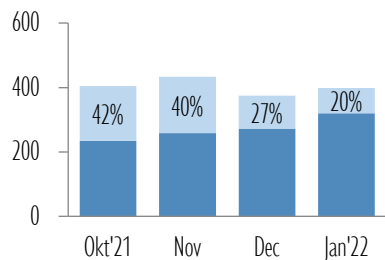

Izmitināšana un ēdināšana