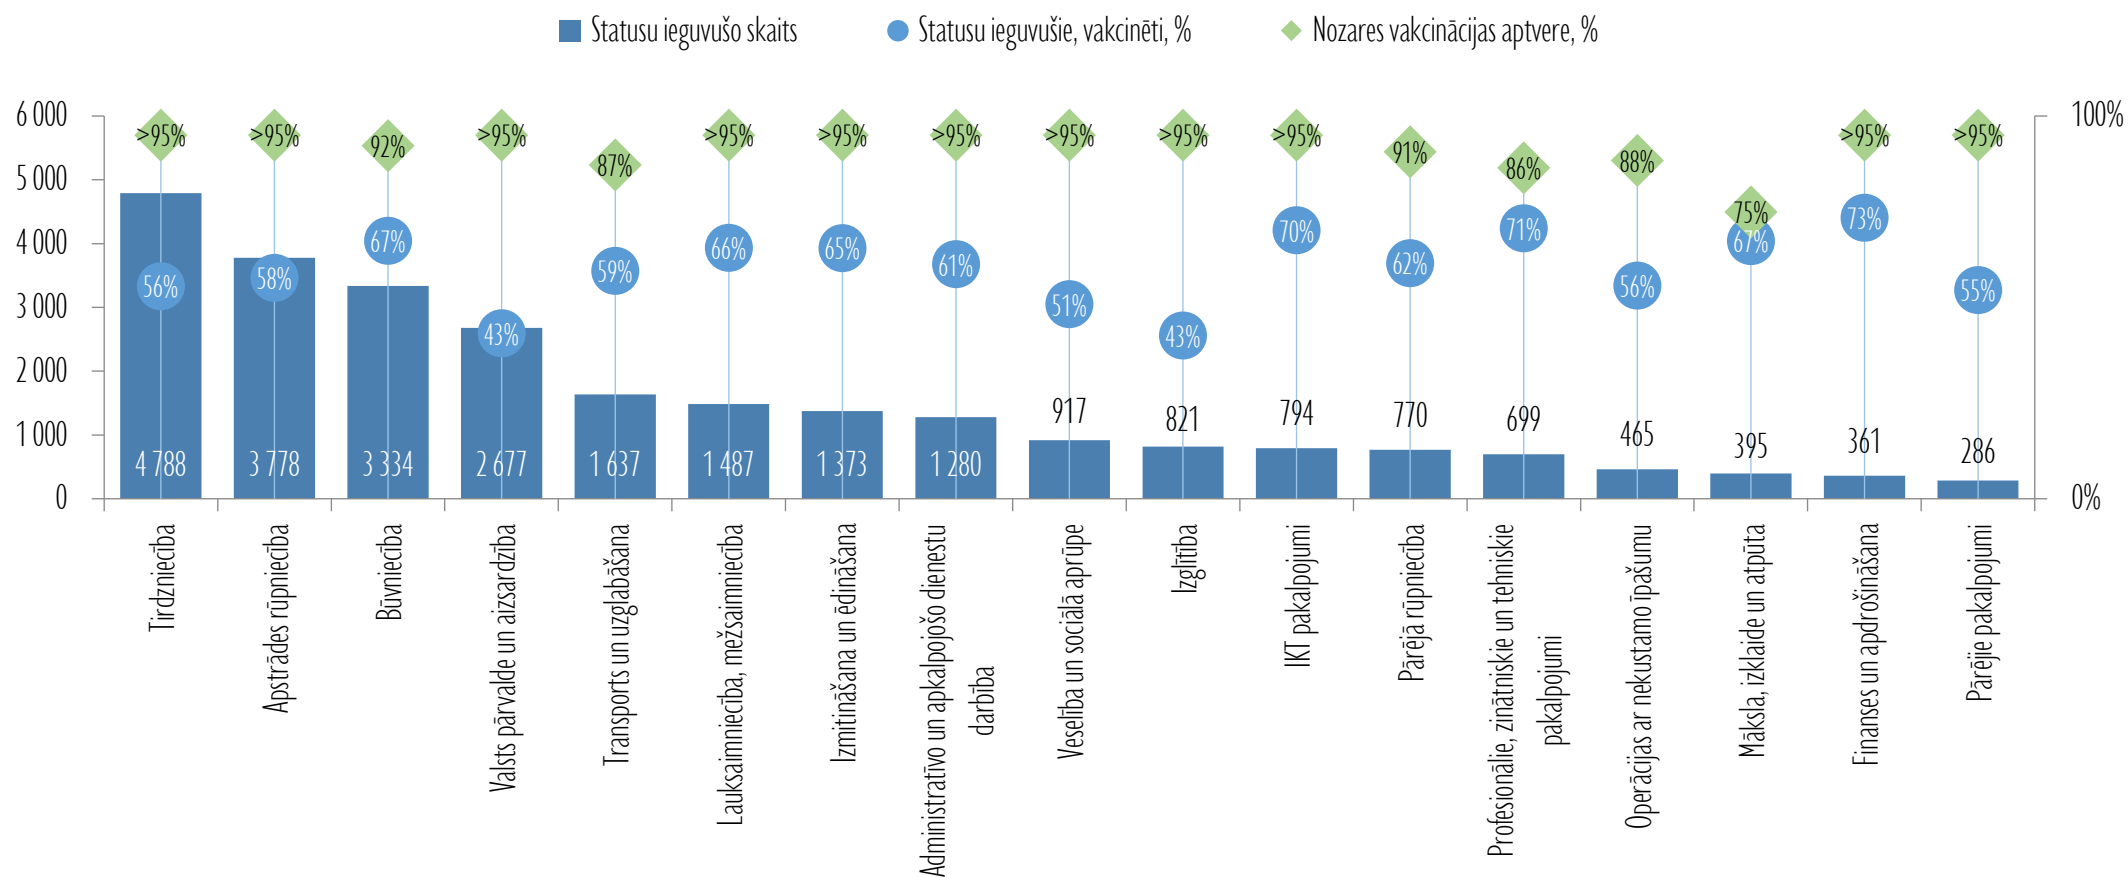

Ekonomikas ministrija

NODARBINĀTO VAKCINĀCIJA PRET COVID-19

974 tūkst.

Veikuši pilnu vakcinācijas kursu

96%

No kopējā nodarbināto skaita

VAKCINĀCIJA NOZARU DALĪJUMĀ

Pret COVID-19 vakcinēto skaits (pilns vakcinācijas kurss, tūkstošos un procentos no nodarbinātajiem)

VAKCINĀCIJA NOZARU DALĪJUMĀ

Pret COVID-19 nevakcinēto skaits

Ekonomikas ministrija

BEZDARBNIĒKU VAKCINĀCIJAS APTVERE

Statusu ieguvušo skaits pa nedēļām (laikā no 2021.gada 1.oktobra līdz 2022.gada 28.janvārim)

Statusu ieguvušo skaits no 2022.gada sākuma
(līdz 2022.gada 28.janvārim)

BEZDARBNIEKI PA NOZARĒM PĒC PĒDĒJĀS DARBA VIETAS

Kopš māsēdes sākuma statusu ieguvušo skaits un vakcinācijas aptvere (laikā no 2021.gada 18.oktobra līdz 2022.gada 28.janvārim)