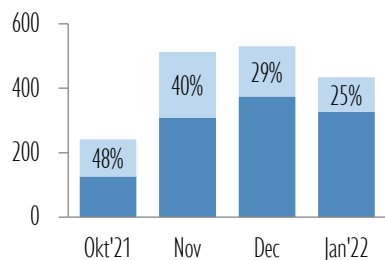

Ekonomikas ministrija

NODARBINĀTO VAKCINĀCIJA PRET COVID-19

974 tūkst.

Veikuši pilnu vakcinācijas kursu

96%

No kopējā nodarbināto skaita

VAKCINĀCIJA NOZARU DALĪJUMĀ

Pret COVID-19 vakcinēto skaits (pilns vakcinācijas kurss, tūkstošos un procentos no nodarbinātajiem)

VAKCINĀCIJA NOZARU DALĪJUMĀ

Pret COVID-19 nevakcinēto skaits

Ekonomikas ministrija

BEZDARBNIĒKU VAKCINĀCIJAS APTVERE

Statusu ieguvušo skaits pa nedēļām (laikā no 2021.gada 1.oktobra līdz 2022.gada 28.janvārim)

Statusu ieguvušo skaits no 2022.gada sākuma
(līdz 2022.gada 28.janvārim)

BEZDARBNIEKI PA NOZARĒM PĒC PĒDĒJĀS DARBA VIETAS

Kopš māsēdes sākuma statusu ieguvušo skaits un vakcinācijas aptvere (laikā no 2021.gada 18.oktobra līdz 2022.gada 28.janvārim)

Ekonomikas ministrija

BEZDARBNIEKI PA NOZARĒM PĒC PĒDĒJĀS DARBA VIETAS

Statusu ieguvušo skaits pa mēnešiem (laikā no 2021.gada 1.oktobra līdz 2022.gada 28.janvārim)

Lauksaimniecība, mežsaimniecība

Apstrādes rūpniecība