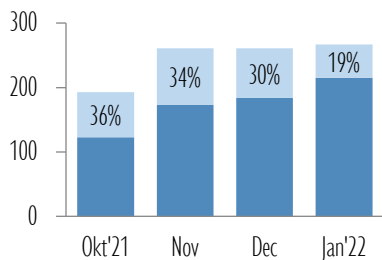

IKT pakalpojumi