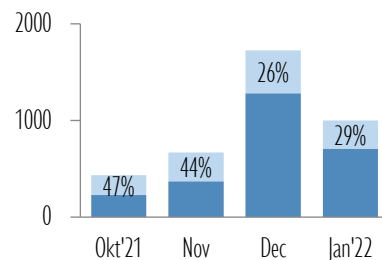

Būvniecība