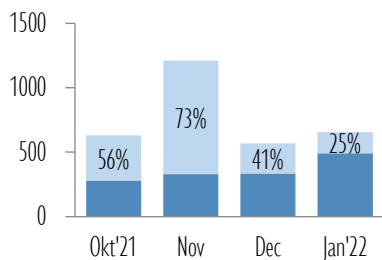

Valsts pārvalde un aizsardzība