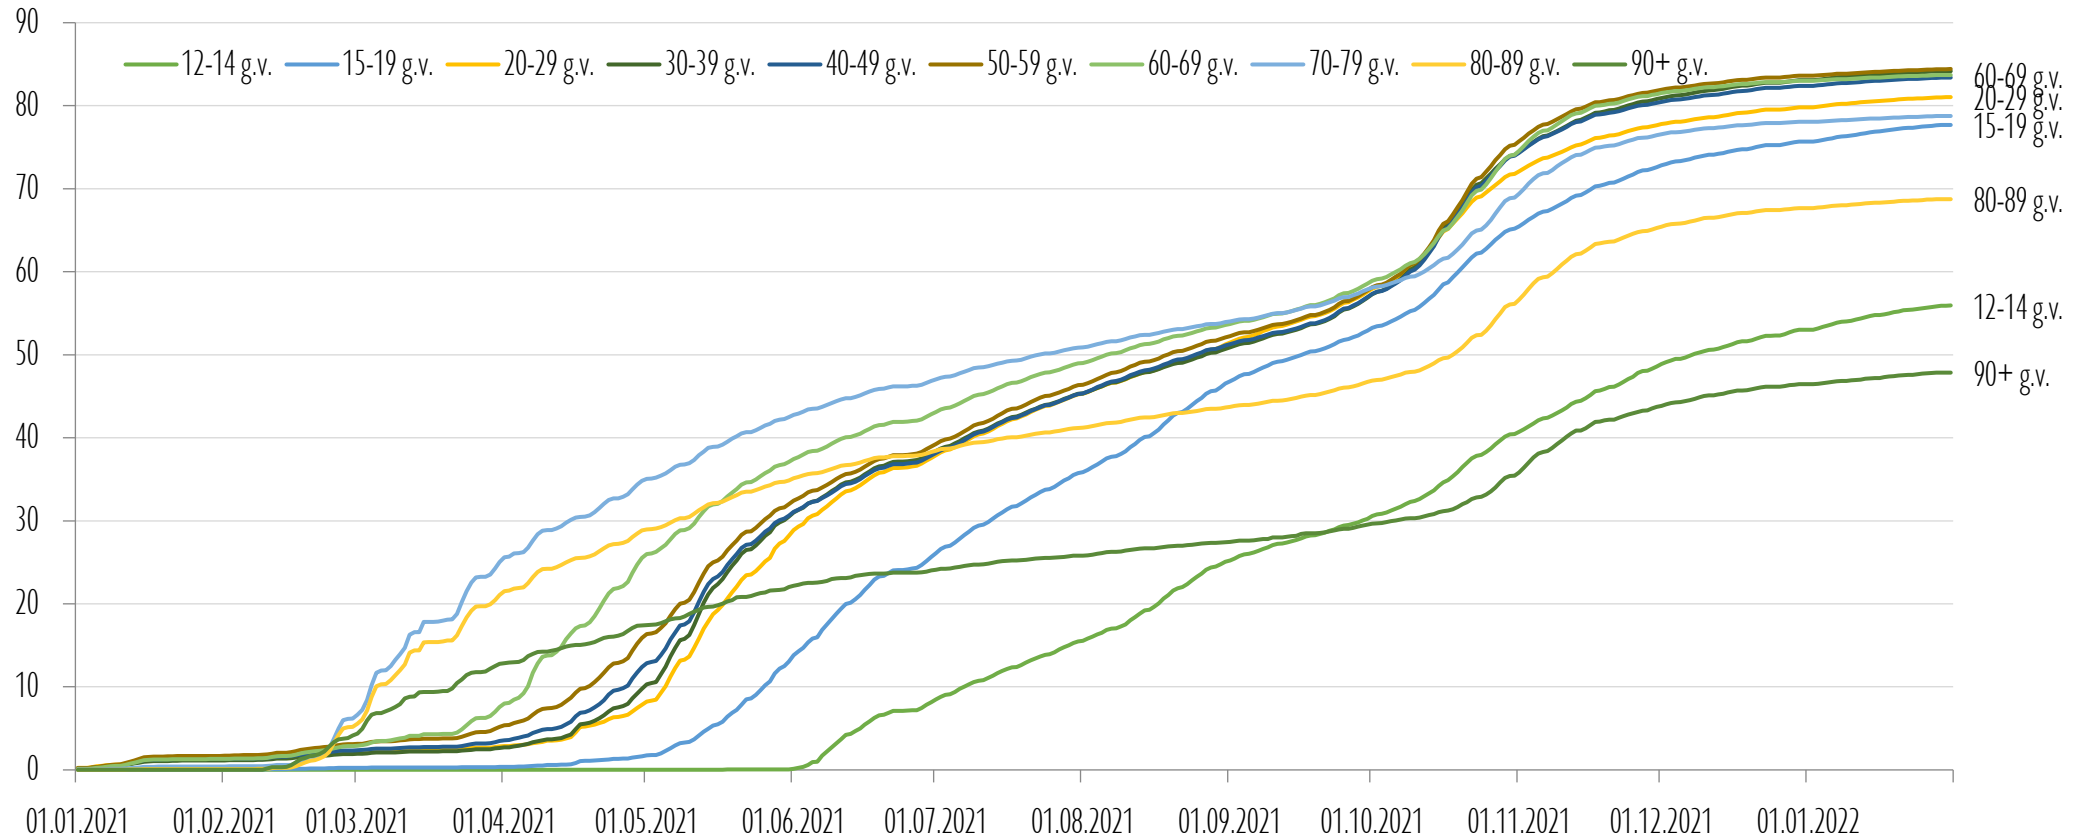

No kopējā iedzīvotāju skaita

1 337 366

Saņēmuši vismaz 1.vakcīnu

71%

No kopējā iedzīvotāju skaita

VAKCINĀCIJAS GAITA LATVIJĀ PA VECUMA GRUPĀM

Pret Covid-19 vakcinēto īpatsvars (uzsākuši vakcinācijas kursu, procentos)