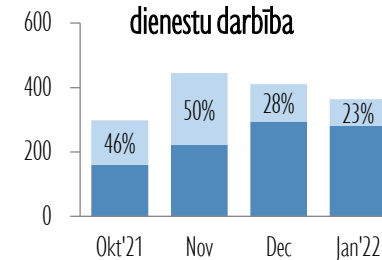

Administratīvo un apkalpojošo dienestu darbība