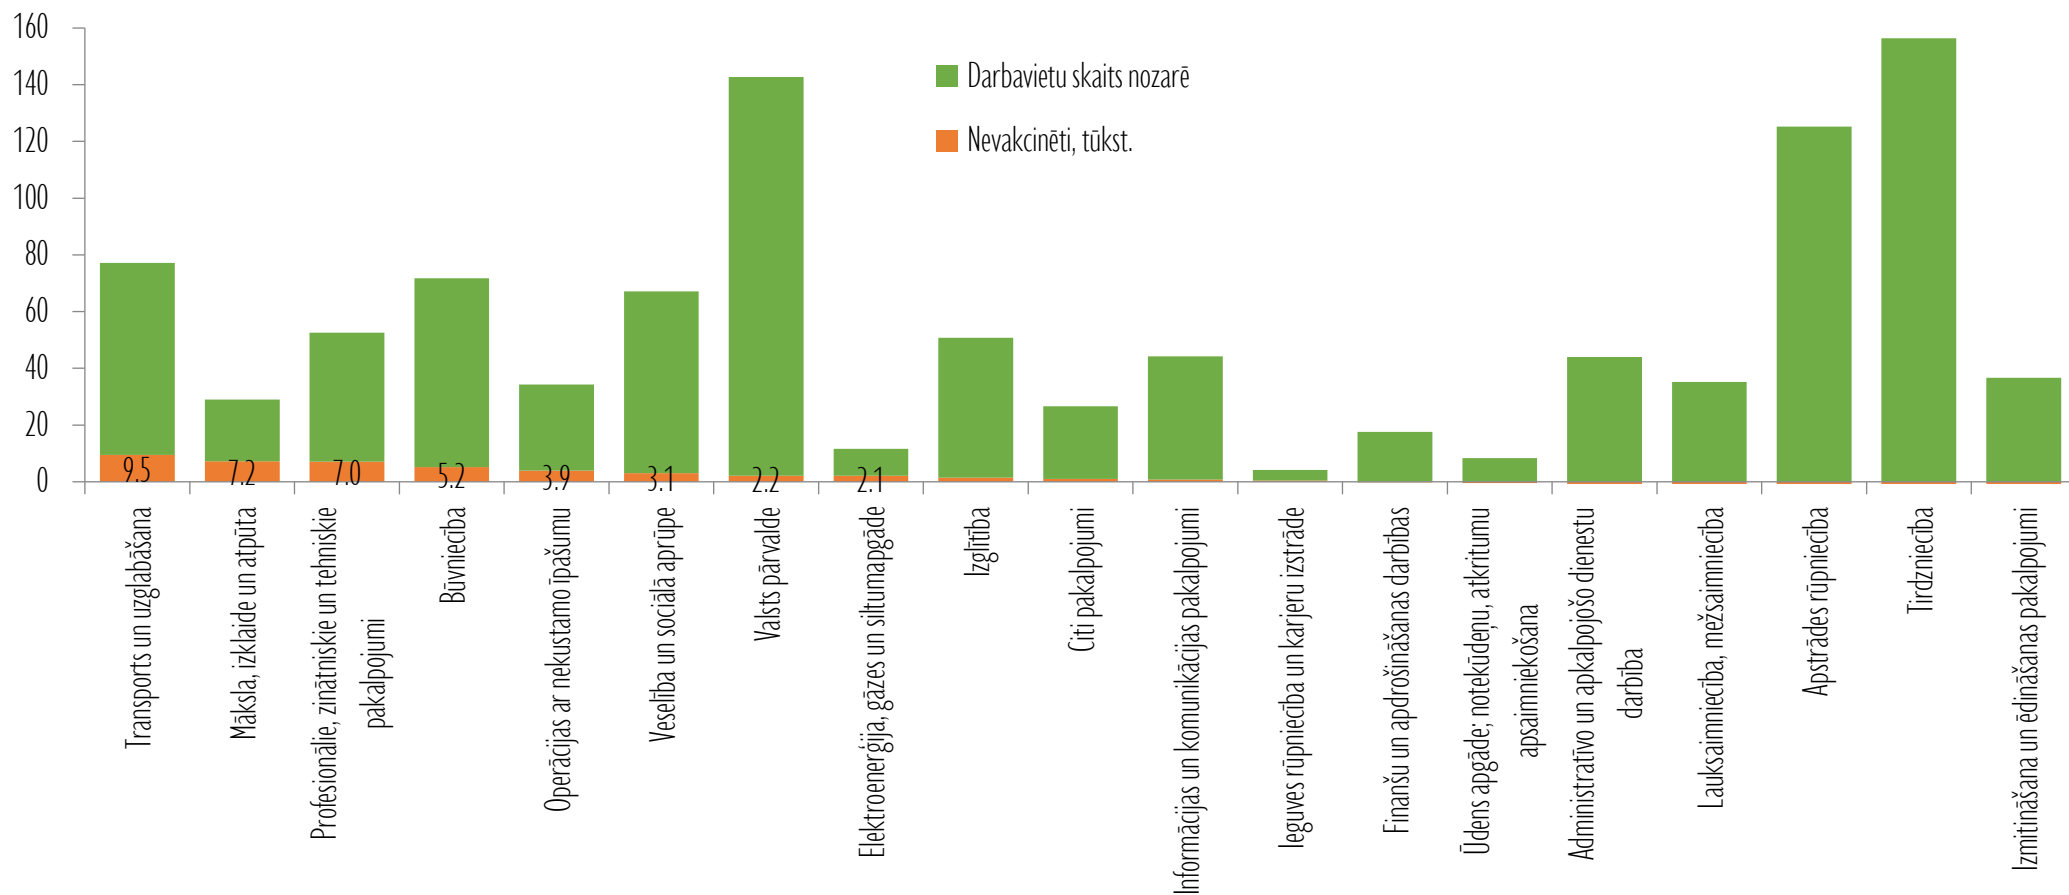

No kopējā iedzīvotāju skaita

1 337 366

Saņēmuši vismaz 1.vakcīnu

71%

No kopējā iedzīvotāju skaita

VAKCINĀCIJAS GAITA LATVIJĀ PA VECUMA GRUPĀM

Pret Covid-19 vakcinēto īpatsvars (uzsākuši vakcinācijas kursu, procentos)

Ekonomikas ministrija

NODARBINĀTO VAKCINĀCIJA PRET COVID-19

974 tūkst.

Veikuši pilnu vakcinācijas kursu

96%

No kopējā nodarbināto skaita

VAKCINĀCIJA NOZARU DALĪJUMĀ

Pret COVID-19 vakcinēto skaits (pilns vakcinācijas kurss, tūkstošos un procentos no nodarbinātajiem)

VAKCINĀCIJA NOZARU DALĪJUMĀ

Pret COVID-19 nevakcinēto skaits

Ekonomikas ministrija

BEZDARBNIĒKU VAKCINĀCIJAS APTVERE

Statusu ieguvušo skaits pa nedēļām (laikā no 2021.gada 1.oktobra līdz 2022.gada 28.janvārim)