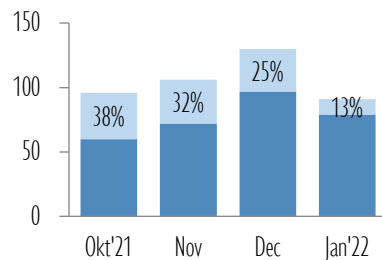

Finanses un apdrošināšana