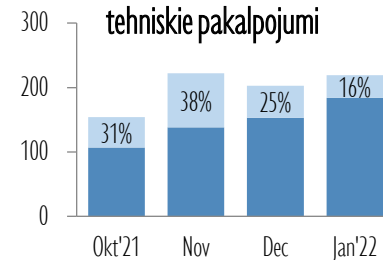

Profesionālie, zinātniskie un tehniskie pakalpojumi