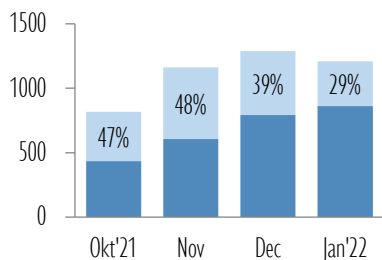

Statusu ieguvušo skaits no 2022.gada sākuma
(līdz 2022.gada 28.janvārim)

BEZDARBNIEKI PA NOZARĒM PĒC PĒDĒJĀS DARBA VIETAS

Kopš māsēdes sākuma statusu ieguvušo skaits un vakcinācijas aptvere (laikā no 2021.gada 18.oktobra līdz 2022.gada 28.janvārim)

Ekonomikas ministrija

BEZDARBNIEKI PA NOZARĒM PĒC PĒDĒJĀS DARBA VIETAS

Statusu ieguvušo skaits pa mēnešiem (laikā no 2021.gada 1.oktobra līdz 2022.gada 28.janvārim)

Lauksaimniecība, mežsaimniecība

Apstrādes rūpniecība