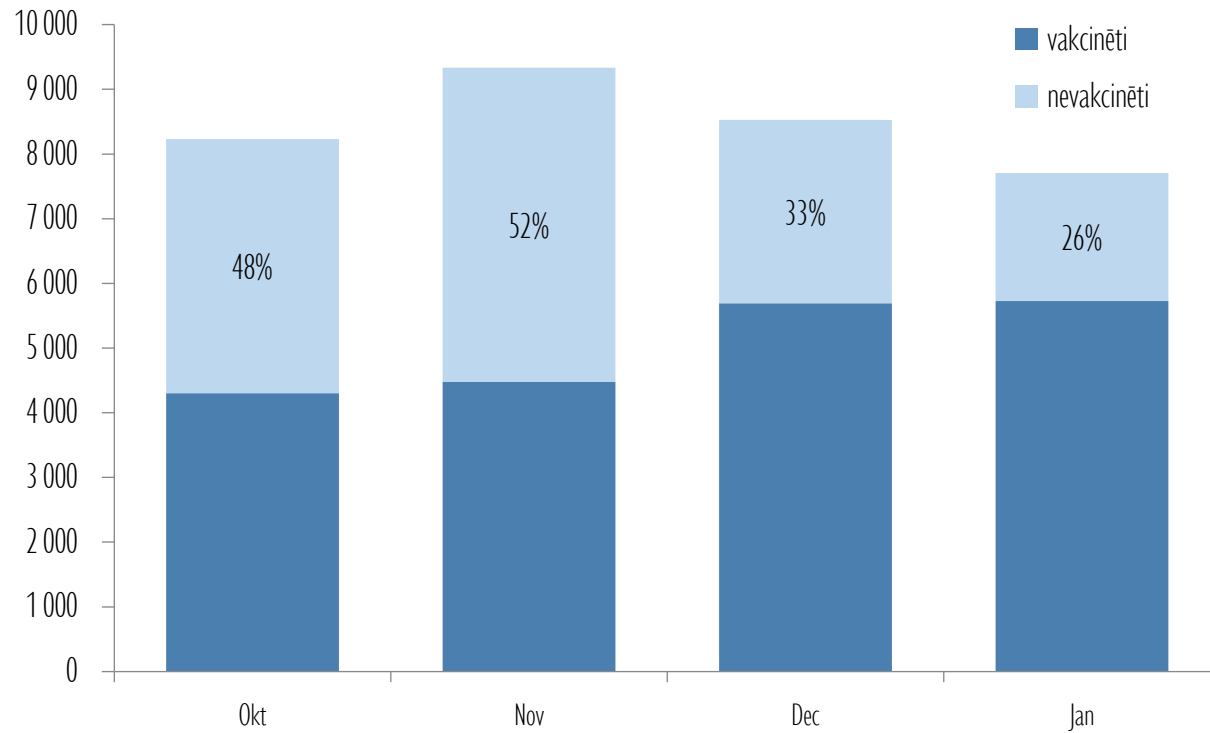

Ekonomikas ministrija

NODARBINĀTO VAKCINĀCIJA PRET COVID-19

974 tūkst.

Veikuši pilnu vakcinācijas kursu

96%

No kopējā nodarbināto skaita

VAKCINĀCIJA NOZARU DALĪJUMĀ

Pret COVID-19 vakcinēto skaits (pilns vakcinācijas kurss, tūkstošos un procentos no nodarbinātajiem)

VAKCINĀCIJA NOZARU DALĪJUMĀ

Pret COVID-19 nevakcinēto skaits

Ekonomikas ministrija

BEZDARBNIĒKU VAKCINĀCIJAS APTVERE

Statusu ieguvušo skaits pa nedēļām (laikā no 2021.gada 1.oktobra līdz 2022.gada 28.janvārim)

Statusu ieguvušo skaits no 2022.gada sākuma
(līdz 2022.gada 28.janvārim)

BEZDARBNIEKI PA NOZARĒM PĒC PĒDĒJĀS DARBA VIETAS

Kopš māsēdes sākuma statusu ieguvušo skaits un vakcinācijas aptvere (laikā no 2021.gada 18.oktobra līdz 2022.gada 28.janvārim)