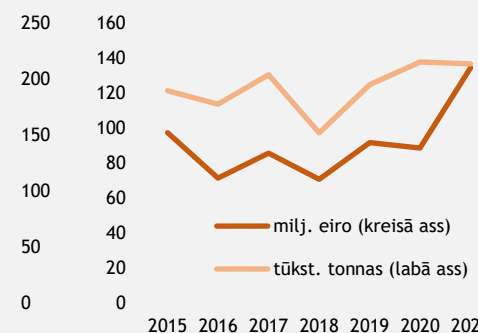

Garumā sazāģēti kokmateriāli

Mēslošanas līdzekļi