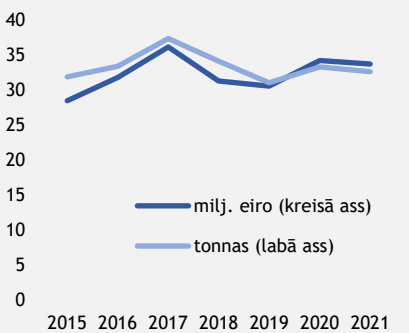

Gaisa kondicionēšanas iekārtas