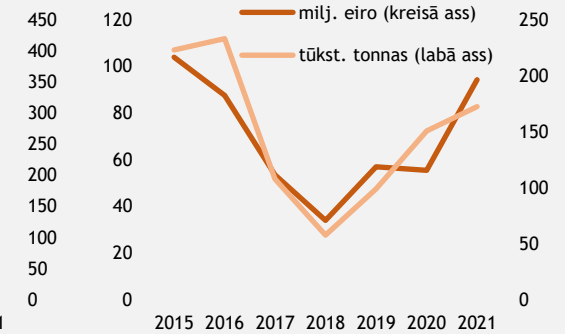

Dzelzs vai nelegētā tērauda velmējumi

Naftas eļļas