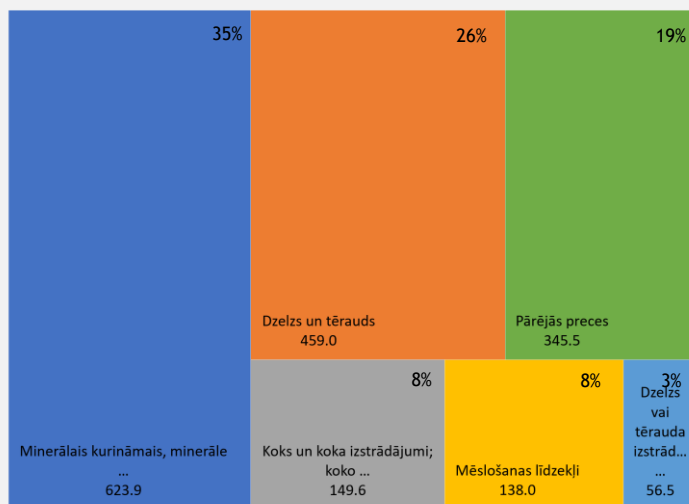

Ekonomikas ministrija

LATVIJAS - KRIEVIJAS ĀRĒJĀ TIRDZniecĪBA

LIELĀKIE LATVIJAS EKSPORTA TIRGI TOP 20, 2021.GADĀ, MILJ. EIRO UN PROCENTOS

LIELĀKIE LATVIJAS IMPORTA TIRGI TOP 20, 2021.GADĀ, MILJ. EIRO UN PROCENTOS

EKSPORTA DINAMIKA MILJ. EIRO

IMPORTA DINAMIKA MILJ. EIRO

PREČU EKSPORTA STRUKTŪRA 2021.GADĀ, PROCENTOS UN MILJ. EIRO

PREČU IMPORTA STRUKTŪRA 2021.GADĀ, PROCENTOS UN MILJ. EIRO

SVARĪGĀKĀS IZMAIŅAS PREČU EKSPORTĀ 2021.GADĀ SALĪDZINOT AR 2020.GADU, PROCENTPUNKTOS

SVARĪGĀKĀS IZMAIŅAS PREČU IMPORTĀ 2021.GADĀ SALĪDZINOT AR 2020.GADU, PROCENTPUNKTOS

* pakalpojumu vērtība - EM novērtējums

GALVENĀS LATVIJAS EKSPORTA PRECES

Stiprie alkoholiskie dzērieni

Medikamenti

Balss un datu pārraides aparātūra