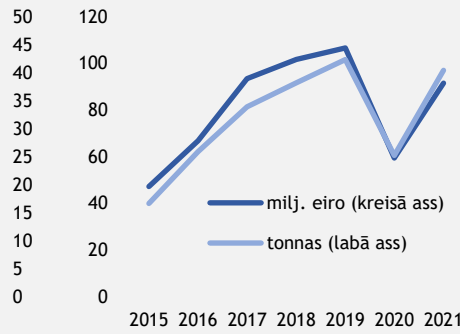

EKSPORTA DINAMIKA MILJ. EIRO

IMPORTA DINAMIKA MILJ. EIRO

PREČU EKSPORTA STRUKTŪRA 2021.GADĀ, PROCENTOS UN MILJ. EIRO

PREČU IMPORTA STRUKTŪRA 2021.GADĀ, PROCENTOS UN MILJ. EIRO

SVARĪGĀKĀS IZMAIŅAS PREČU EKSPORTĀ 2021.GADĀ SALĪDZINOT AR 2020.GADU, PROCENTPUNKTOS

SVARĪGĀKĀS IZMAIŅAS PREČU IMPORTĀ 2021.GADĀ SALĪDZINOT AR 2020.GADU, PROCENTPUNKTOS

* pakalpojumu vērtība - EM novērtējums

GALVENĀS LATVIJAS EKSPORTA PRECES

Stiprie alkoholiskie dzērieni

Medikamenti

Balss un datu pārraides aparātūra