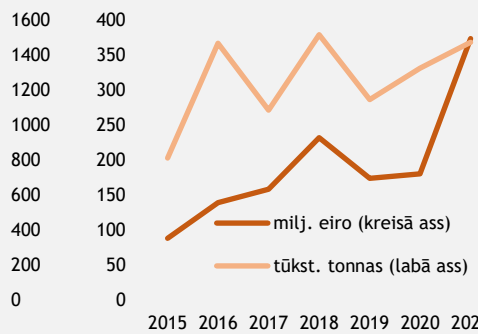

Dzelzs vai nelegētā tērauda velmējumi