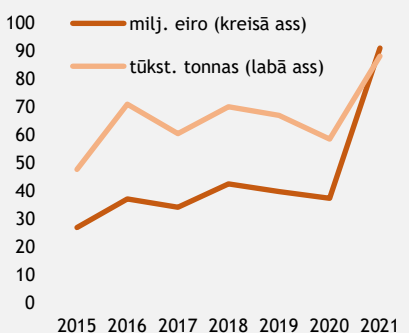

EKSPORTA DINAMIKA MILJ. EIRO

IMPORTA DINAMIKA MILJ. EIRO

PREČU EKSPORTA STRUKTŪRA 2021.GADĀ, PROCENTOS UN MILJ. EIRO

PREČU IMPORTA STRUKTŪRA 2021.GADĀ, PROCENTOS UN MILJ. EIRO

SVARĪGĀKĀS IZMAIŅAS PREČU EKSPORTĀ 2021.GADĀ SALĪDZINOT AR 2020.GADU, PROCENTPUNKTOS

SVARĪGĀKĀS IZMAIŅAS PREČU IMPORTĀ 2021.GADĀ SALĪDZINOT AR 2020.GADU, PROCENTPUNKTOS

* pakalpojumu vērtība - EM novērtējums

GALVENĀS LATVIJAS EKSPORTA PRECES

Stiprie alkoholiskie dzērieni

Medikamenti

Balss un datu pārraides aparātūra

Mēslošanas līdzekļi

Elektroenerģija