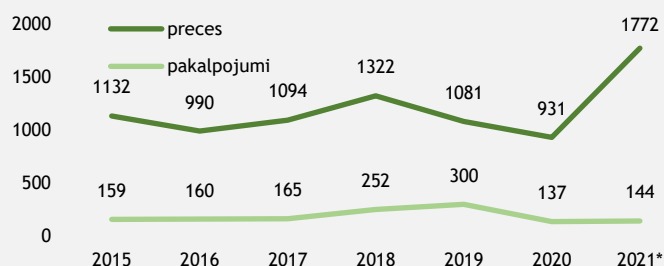

Ekonomikas ministrija

LATVIJAS - KRIEVIJAS ĀRĒJĀ TIRDZniecĪBA

LIELĀKIE LATVIJAS EKSPORTA TIRGI TOP 20, 2021.GADĀ, MILJ. EIRO UN PROCENTOS

LIELĀKIE LATVIJAS IMPORTA TIRGI TOP 20, 2021.GADĀ, MILJ. EIRO UN PROCENTOS

EKSPORTA DINAMIKA MILJ. EIRO

IMPORTA DINAMIKA MILJ. EIRO

PREČU EKSPORTA STRUKTŪRA 2021.GADĀ, PROCENTOS UN MILJ. EIRO

PREČU IMPORTA STRUKTŪRA 2021.GADĀ, PROCENTOS UN MILJ. EIRO

SVARĪGĀKĀS IZMAIŅAS PREČU EKSPORTĀ 2021.GADĀ SALĪDZINOT AR 2020.GADU, PROCENTPUNKTOS