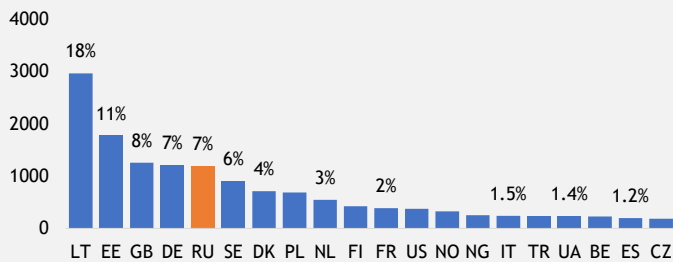

Ekonomikas ministrija

LATVIJAS - KRIEVIJAS ĀRĒJĀ TIRDZniecĪBA

LIELĀKIE LATVIJAS EKSPORTA TIRGI TOP 20, 2021.GADĀ, MILJ. EIRO UN PROCENTOS

LIELĀKIE LATVIJAS IMPORTA TIRGI TOP 20, 2021.GADĀ, MILJ. EIRO UN PROCENTOS

EKSPORTA DINAMIKA MILJ. EIRO

IMPORTA DINAMIKA MILJ. EIRO

PREČU EKSPORTA STRUKTŪRA 2021.GADĀ, PROCENTOS UN MILJ. EIRO

PREČU IMPORTA STRUKTŪRA 2021.GADĀ, PROCENTOS UN MILJ. EIRO

SVARĪGĀKĀS IZMAIŅAS PREČU EKSPORTĀ 2021.GADĀ SALĪDZINOT AR 2020.GADU, PROCENTPUNKTOS