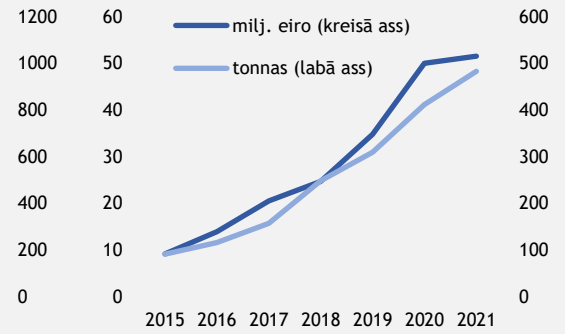

EKSPORTA DINAMIKA MILJ. EIRO

IMPORTA DINAMIKA MILJ. EIRO

PREČU EKSPORTA STRUKTŪRA 2021.GADĀ, PROCENTOS UN MILJ. EIRO

PREČU IMPORTA STRUKTŪRA 2021.GADĀ, PROCENTOS UN MILJ. EIRO

SVARĪGĀKĀS IZMAIŅAS PREČU EKSPORTĀ 2021.GADĀ SALĪDZINOT AR 2020.GADU, PROCENTPUNKTOS

SVARĪGĀKĀS IZMAIŅAS PREČU IMPORTĀ 2021.GADĀ SALĪDZINOT AR 2020.GADU, PROCENTPUNKTOS

* pakalpojumu vērtība - EM novērtējums

GALVENĀS LATVIJAS EKSPORTA PRECES

Stiprie alkoholiskie dzērieni

Medikamenti

Balss un datu pārraides aparātūra