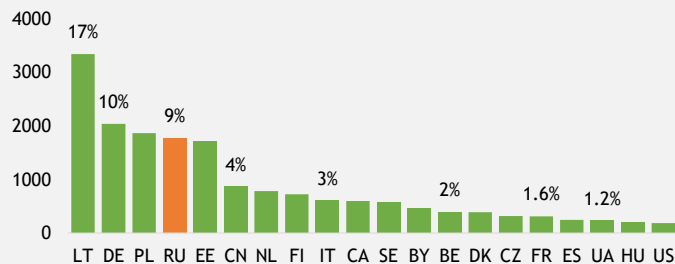

Ekonomikas ministrija

LATVIJAS - KRIEVIJAS ĀRĒJĀ TIRDZniecĪBA

LIELĀKIE LATVIJAS EKSPORTA TIRGI TOP 20, 2021.GADĀ, MILJ. EIRO UN PROCENTOS

LIELĀKIE LATVIJAS IMPORTA TIRGI TOP 20, 2021.GADĀ, MILJ. EIRO UN PROCENTOS

EKSPORTA DINAMIKA MILJ. EIRO

IMPORTA DINAMIKA MILJ. EIRO

PREČU EKSPORTA STRUKTŪRA 2021.GADĀ, PROCENTOS UN MILJ. EIRO

PREČU IMPORTA STRUKTŪRA 2021.GADĀ, PROCENTOS UN MILJ. EIRO

SVARĪGĀKĀS IZMAIŅAS PREČU EKSPORTĀ 2021.GADĀ SALĪDZINOT AR 2020.GADU, PROCENTPUNKTOS