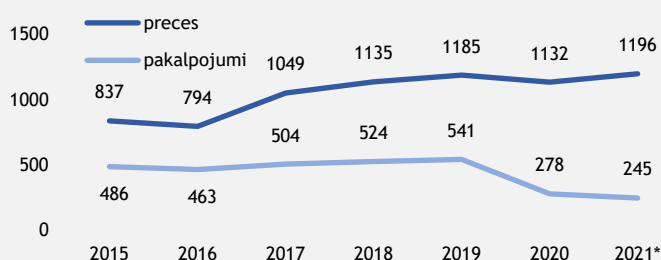

Ekonomikas ministrija

LATVIJAS - KRIEVIJAS ĀRĒJĀ TIRDZniecĪBA

LIELĀKIE LATVIJAS EKSPORTA TIRGI TOP 20, 2021.GADĀ, MILJ. EIRO UN PROCENTOS

LIELĀKIE LATVIJAS IMPORTA TIRGI TOP 20, 2021.GADĀ, MILJ. EIRO UN PROCENTOS

EKSPORTA DINAMIKA MILJ. EIRO

IMPORTA DINAMIKA MILJ. EIRO

PREČU EKSPORTA STRUKTŪRA 2021.GADĀ, PROCENTOS UN MILJ. EIRO

PREČU IMPORTA STRUKTŪRA 2021.GADĀ, PROCENTOS UN MILJ. EIRO

SVARĪGĀKĀS IZMAIŅAS PREČU EKSPORTĀ 2021.GADĀ SALĪDZINOT AR 2020.GADU, PROCENTPUNKTOS