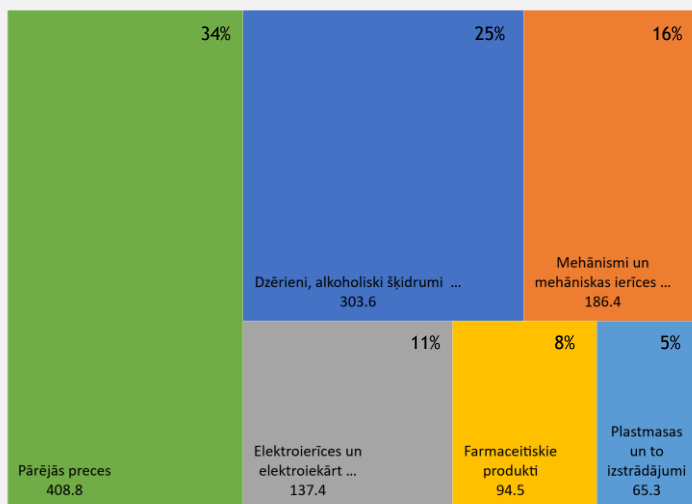

Ekonomikas ministrija

LATVIJAS - KRIEVIJAS ĀRĒJĀ TIRDZniecĪBA

LIELĀKIE LATVIJAS EKSPORTA TIRGI TOP 20, 2021.GADĀ, MILJ. EIRO UN PROCENTOS

LIELĀKIE LATVIJAS IMPORTA TIRGI TOP 20, 2021.GADĀ, MILJ. EIRO UN PROCENTOS

EKSPORTA DINAMIKA MILJ. EIRO

IMPORTA DINAMIKA MILJ. EIRO

PREČU EKSPORTA STRUKTŪRA 2021.GADĀ, PROCENTOS UN MILJ. EIRO

PREČU IMPORTA STRUKTŪRA 2021.GADĀ, PROCENTOS UN MILJ. EIRO

SVARĪGĀKĀS IZMAIŅAS PREČU EKSPORTĀ 2021.GADĀ SALĪDZINOT AR 2020.GADU, PROCENTPUNKTOS