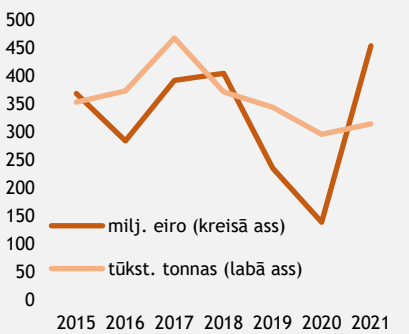

GALVENĀS LATVIJAS IMPORTA PRECES

Naftas gāzes