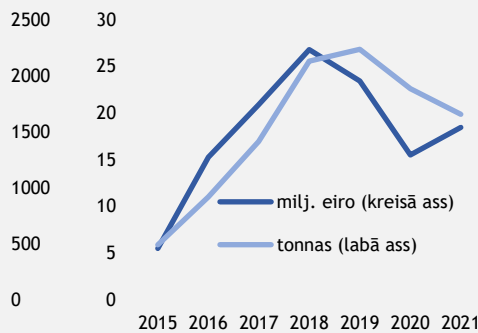

Gaisa kondicionēšanas iekārtas

Daļas mehāniskajiem transportlīdzekļiem