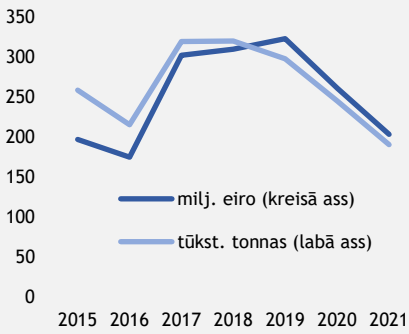

Ekonomikas ministrija

LATVIJAS - KRIEVIJAS ĀRĒJĀ TIRDZniecĪBA

LIELĀKIE LATVIJAS EKSPORTA TIRGI TOP 20, 2021.GADĀ, MILJ. EIRO UN PROCENTOS

LIELĀKIE LATVIJAS IMPORTA TIRGI TOP 20, 2021.GADĀ, MILJ. EIRO UN PROCENTOS

EKSPORTA DINAMIKA MILJ. EIRO

IMPORTA DINAMIKA MILJ. EIRO

PREČU EKSPORTA STRUKTŪRA 2021.GADĀ, PROCENTOS UN MILJ. EIRO

PREČU IMPORTA STRUKTŪRA 2021.GADĀ, PROCENTOS UN MILJ. EIRO

SVARĪGĀKĀS IZMAIŅAS PREČU EKSPORTĀ 2021.GADĀ SALĪDZINOT AR 2020.GADU, PROCENTPUNKTOS

SVARĪGĀKĀS IZMAIŅAS PREČU IMPORTĀ 2021.GADĀ SALĪDZINOT AR 2020.GADU, PROCENTPUNKTOS

* pakalpojumu vērtība - EM novērtējums

GALVENĀS LATVIJAS EKSPORTA PRECES

Stiprie alkoholiskie dzērieni

Medikamenti

Balss un datu pārraides aparātūra