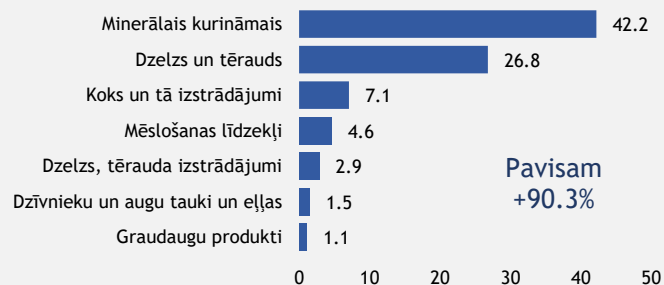

SVARĪGĀKĀS IZMAIŅAS PREČU IMPORTĀ 2021.GADĀ SALĪDZINOT AR 2020.GADU, PROCENTPUNKTOS

* pakalpojumu vērtība - EM novērtējums