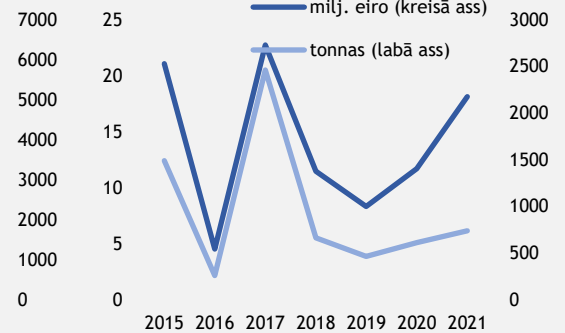

Daļas mehāniskajiem transportlīdzekļiem

Rūpnīcu vai laboratoriju iekārtas