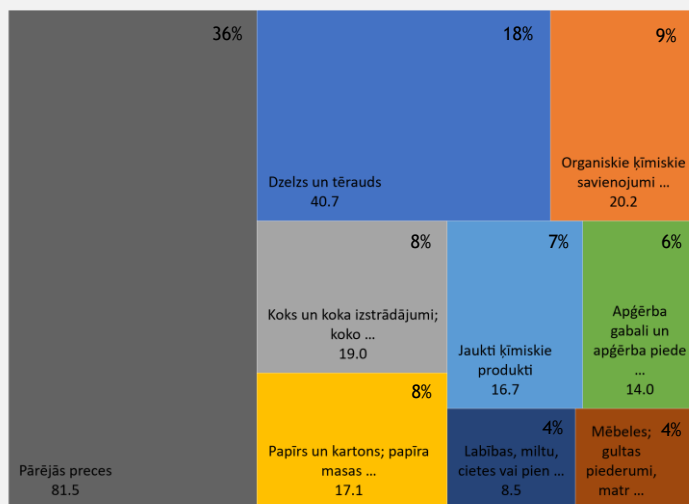

PREČU IMPORTA STRUKTŪRA 2021.GADĀ, PROCENTOS