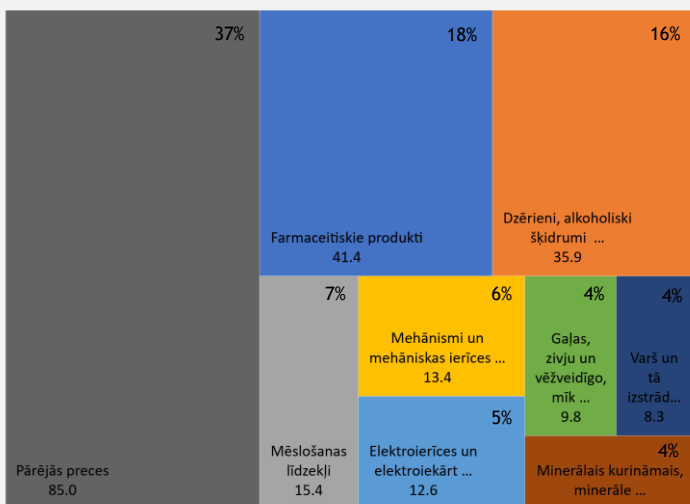

PREČU EKSPORTA STRUKTŪRA 2021.GADĀ, PROCENTOS