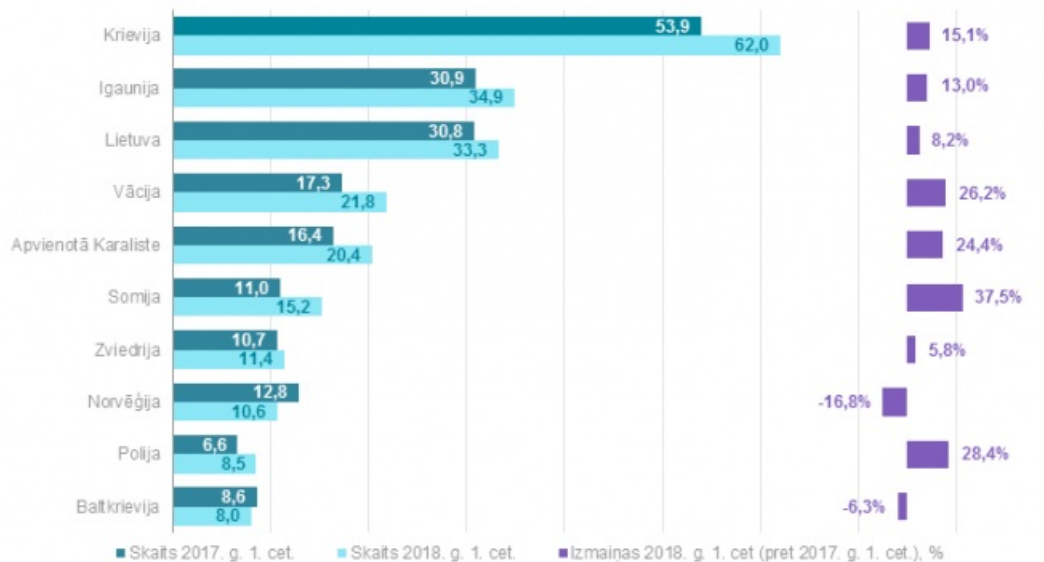

2018. gada 1. ceturksnī tūristu mītnēs apkalpoti 149,6 tūkst. Latvijas iedzīvotāju, un tas ir par 12,4 % vairāk nekā 2017. gada 1. ceturksnī, savukārt to pavadīto nakšu skaits pieaudzis par 9,6 % un bija 279,4 milj.

Vispopulārākās Latvijas iedzīvotāju apmešanās vietas bija Rīgā, kur apmetās 33,3 % viesu, Jūrmalā – 14,7 %, Liepājā – 8,4 %, Daugavpilī – 5,0 %, Siguldas novadā – 3,1 %.

Tūristu mītnēs apkalpoto viesu skaits un pavadītās nakts

2018. gada 1. cet.
2017. gada 1. cet.
Izmaiņas % (2018./2017. g. 1. cet.)